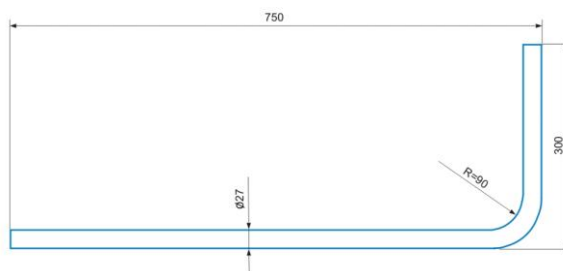

RM750 RS800 RS1000 RV1200

profesionálne masívne rameno pre náročné aplikácie

rameno RM750

technické parametre RM750/ RS800/ RS1000/ RPV1200

dĺžka ramena L (mm)	750 / 800 / 1000 / 1200
priemer trubky (mm)	27
hmotnosť (kg)	1,30 / 1,70 / 2,00 / 2,30
povrchová úprava	galvanický zinok

RS800 + STR3N

Obidva konce ramena sú ukončené plastovou zátkou