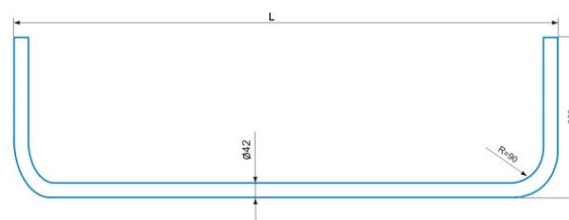

RM750 RS800 RS1000 RV1200

profesionálne masívne rameno pre náročné aplikácie

rameno RM750

technické parametre RM750/ RS800/ RS1000/ RPV1200

dĺžka ramena L (mm)	750 / 800 / 1000 / 1200
priemer trubky (mm)	27
hmotnosť (kg)	1,30 / 1,70 / 2,00 / 2,30
povrchová úprava	galvanický zinok

RS800 + STR3N

Obidva konce ramena sú ukončené plastovou zátkou